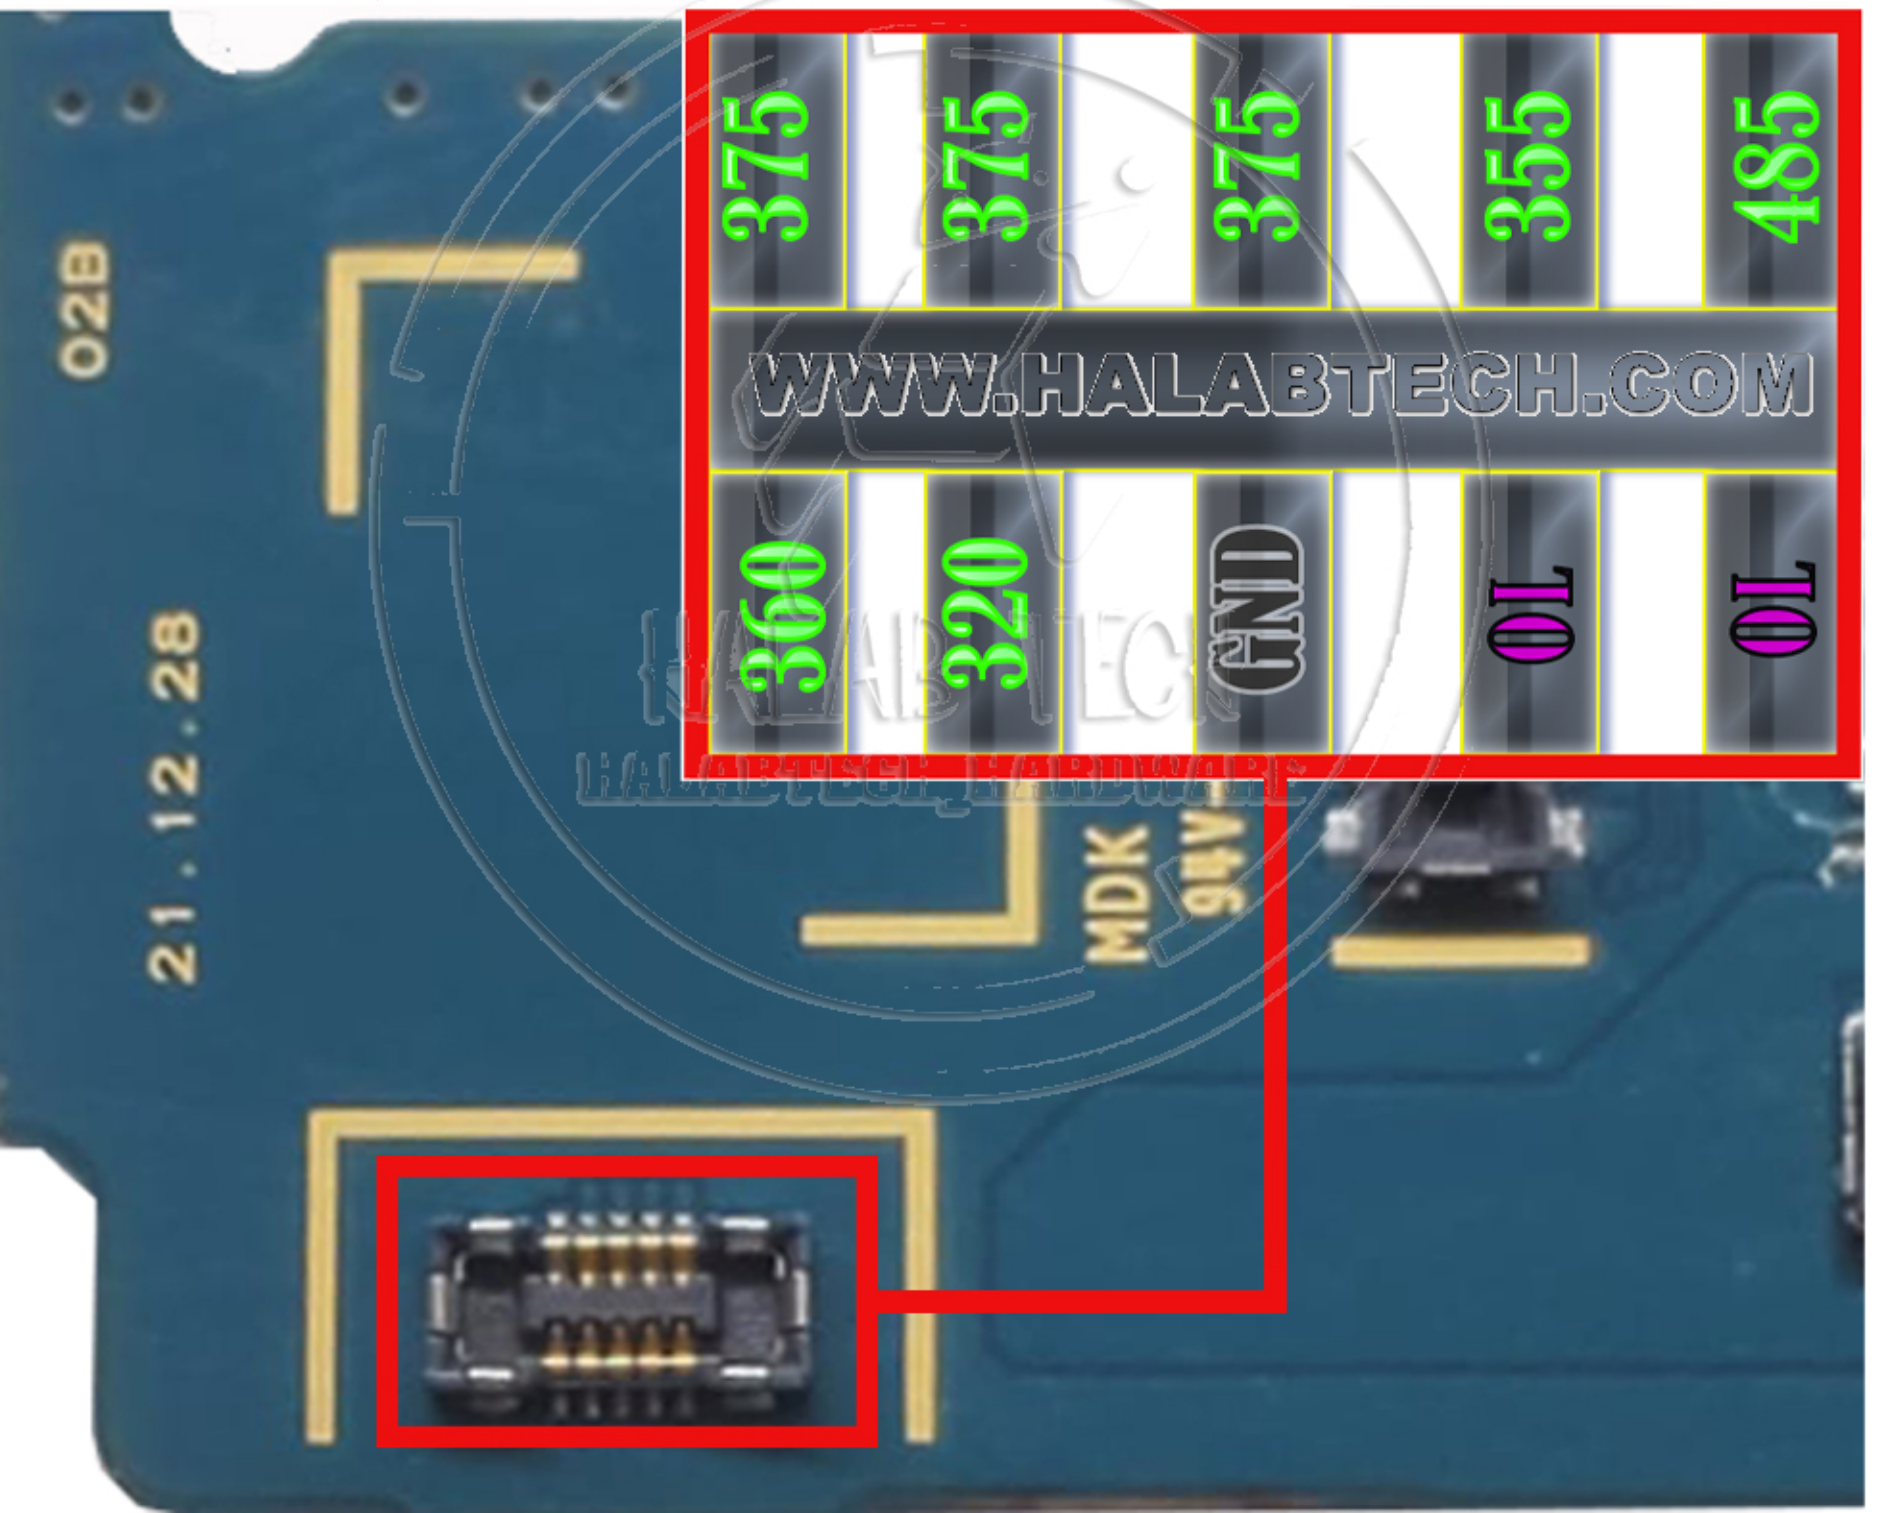

Samsung A13(A135f) power & touch id connector values

تصميم: احمد القدور

تقديم: عبد العزيز لولو

375

375

375

355

485

WWW.HALABTECH.COM

360

320

GND

OL

OL